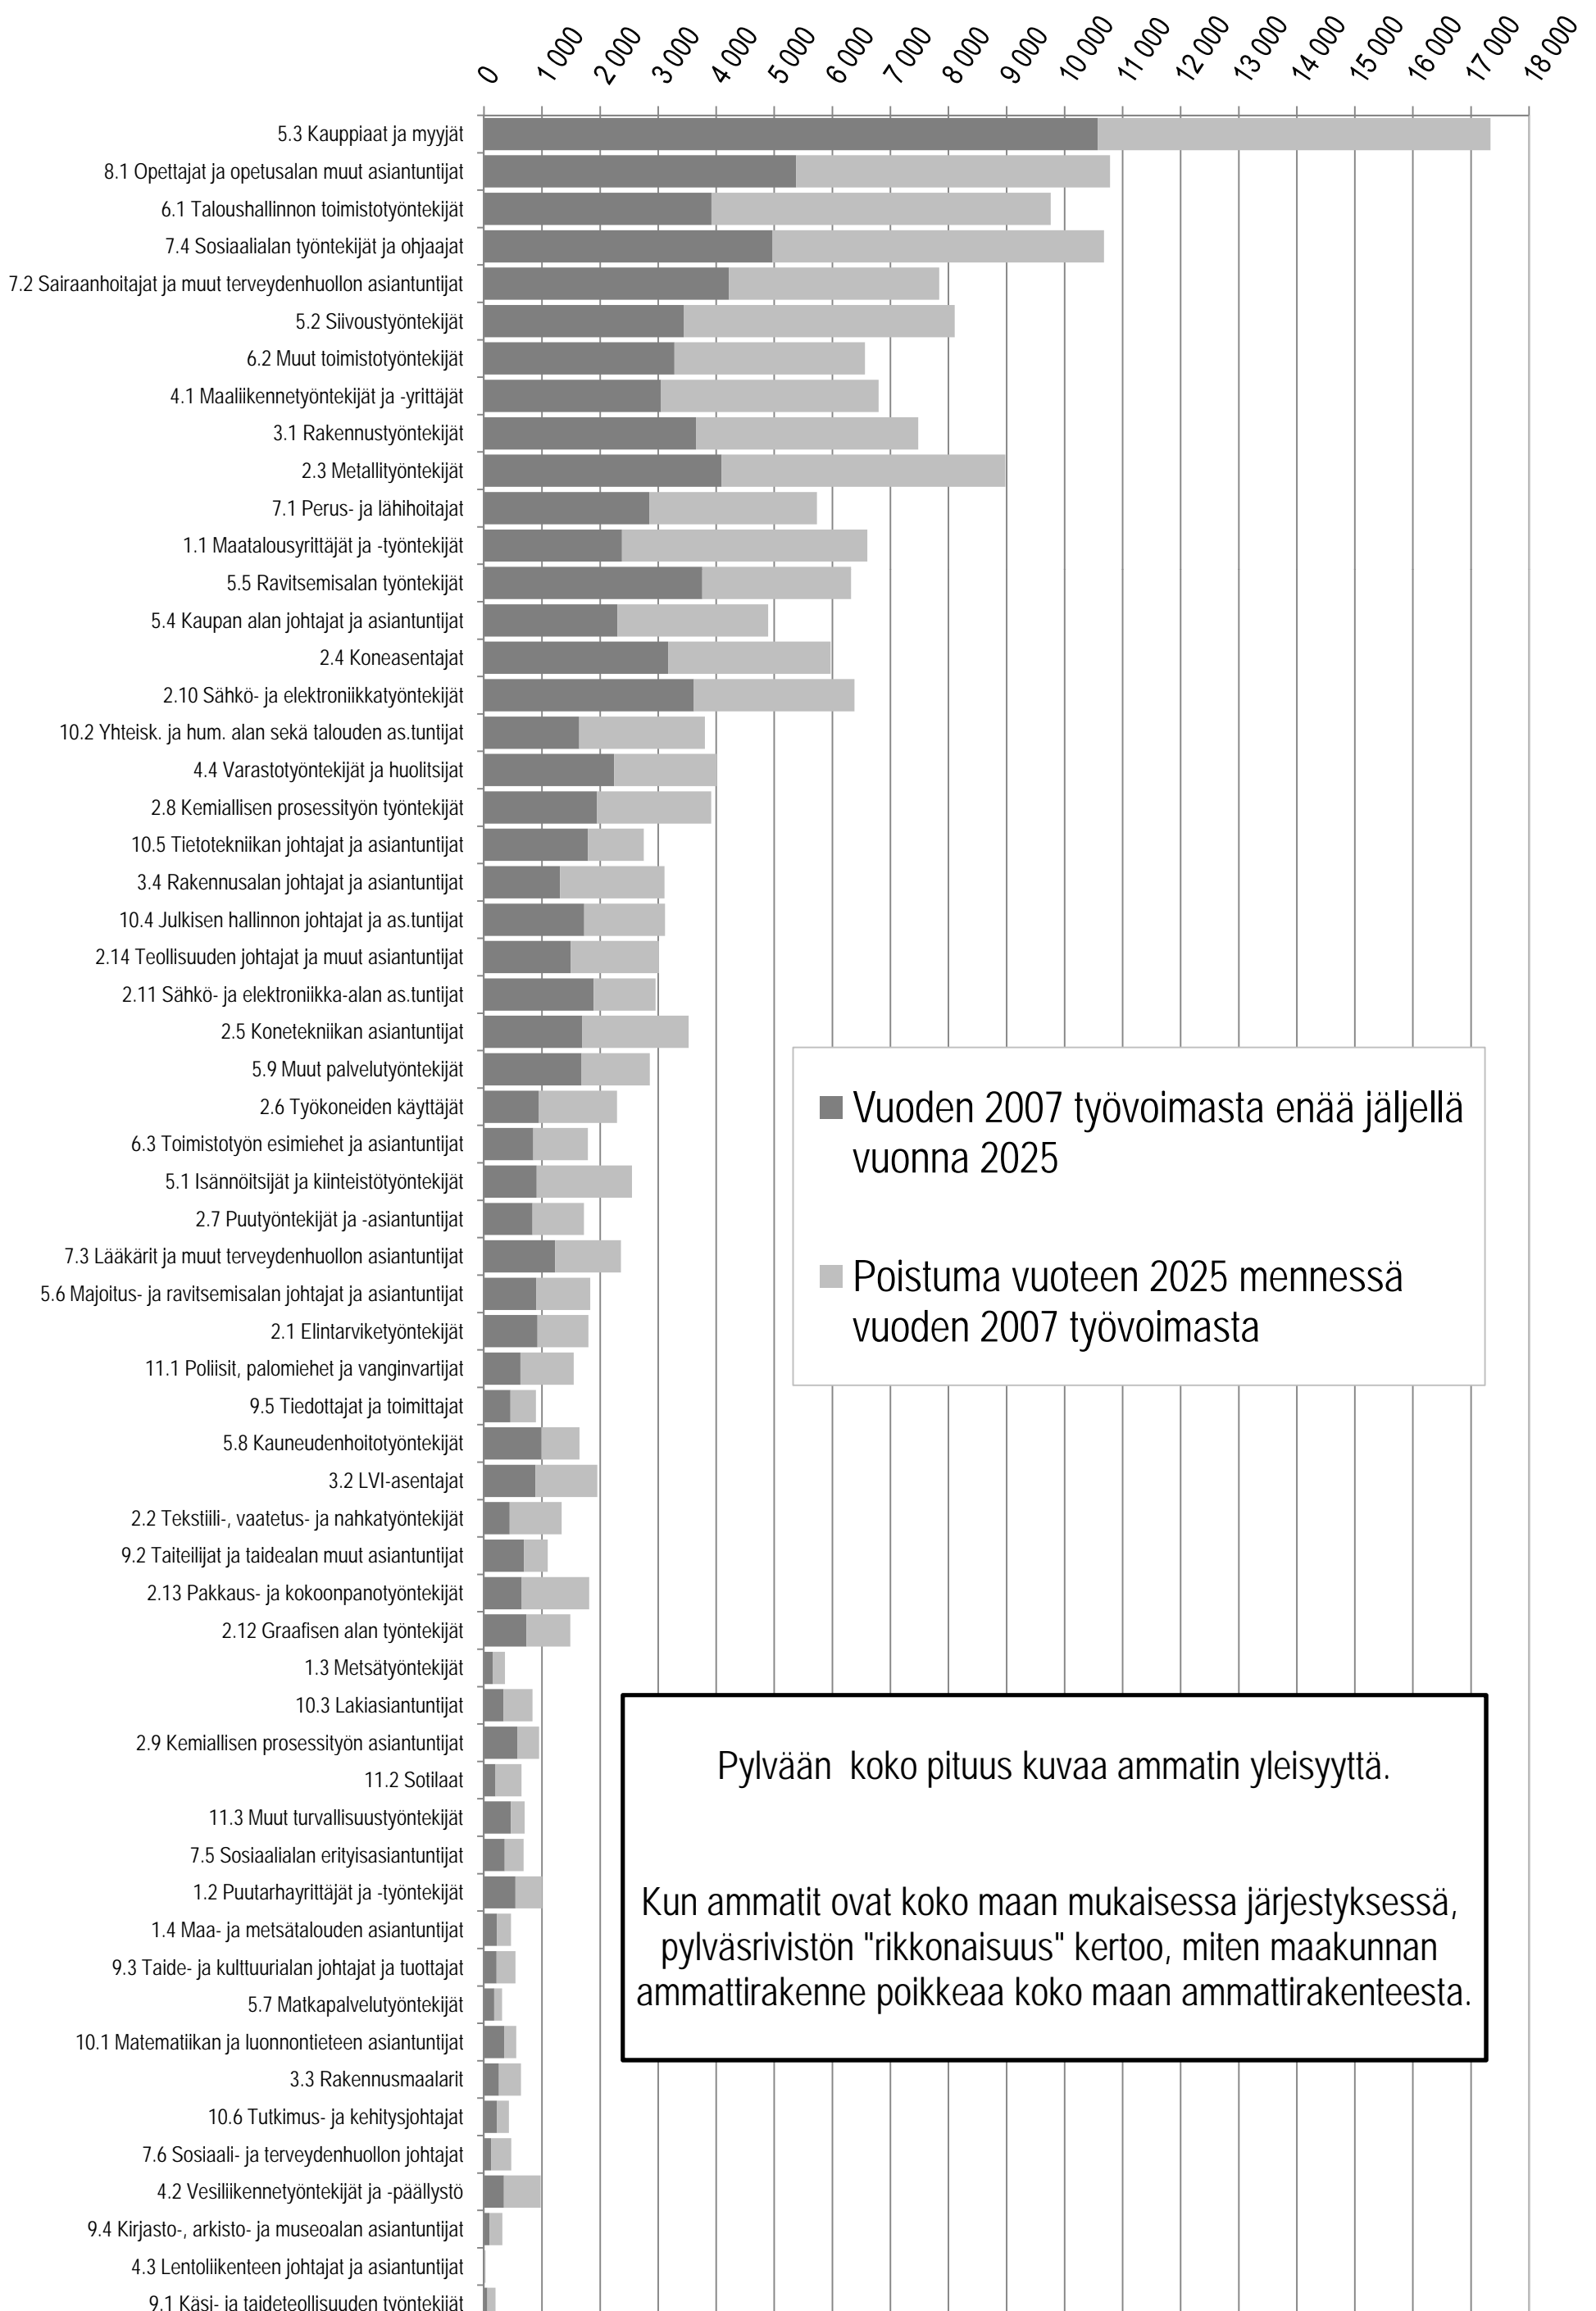

Koko maa 2007

Ammatit (henkilöä) vuoden 2007 mukaisessa suuruusjärjestyksessä

Pylvään koko pituus kuvaa ammatin yleisyyttä

Varsinais-Suomi 2007

Ammatit (henkilöä) vuoden 2007 koko maan mukaisessa suuruusjärjestyksessä

■ Vuoden 2007 työvoimasta enää jäljellä vuonna 2025

■ Poistuma vuoteen 2025 mennessä vuoden 2007 työvoimasta

Pylvään koko pituus kuvaa ammatin yleisyyttä.

Kun ammatit ovat koko maan mukaisessa järjestyksessä, pylväsrivistön "rikkonaisuus" kertoo, miten maakunnan ammattirakenne poikkeaa koko maan ammattirakenteesta.

Satakunta 2007

Ammatit (henkilöä) vuoden 2007 koko maan mukaisessa suuruusjärjestyksessä

■ Vuoden 2007 työvoimasta enää jäljellä vuonna 2025

■ Poistuma vuoteen 2025 mennessä vuoden 2007 työvoimasta

Pylvään koko pituus kuvaa ammatin yleisyyttä.

Kun ammatit ovat koko maan mukaisessa järjestyksessä, pylväsrivistön "rikkonaisuus" kertoo, miten maakunnan ammattirakenne poikkeaa koko maan ammattirakenteesta.