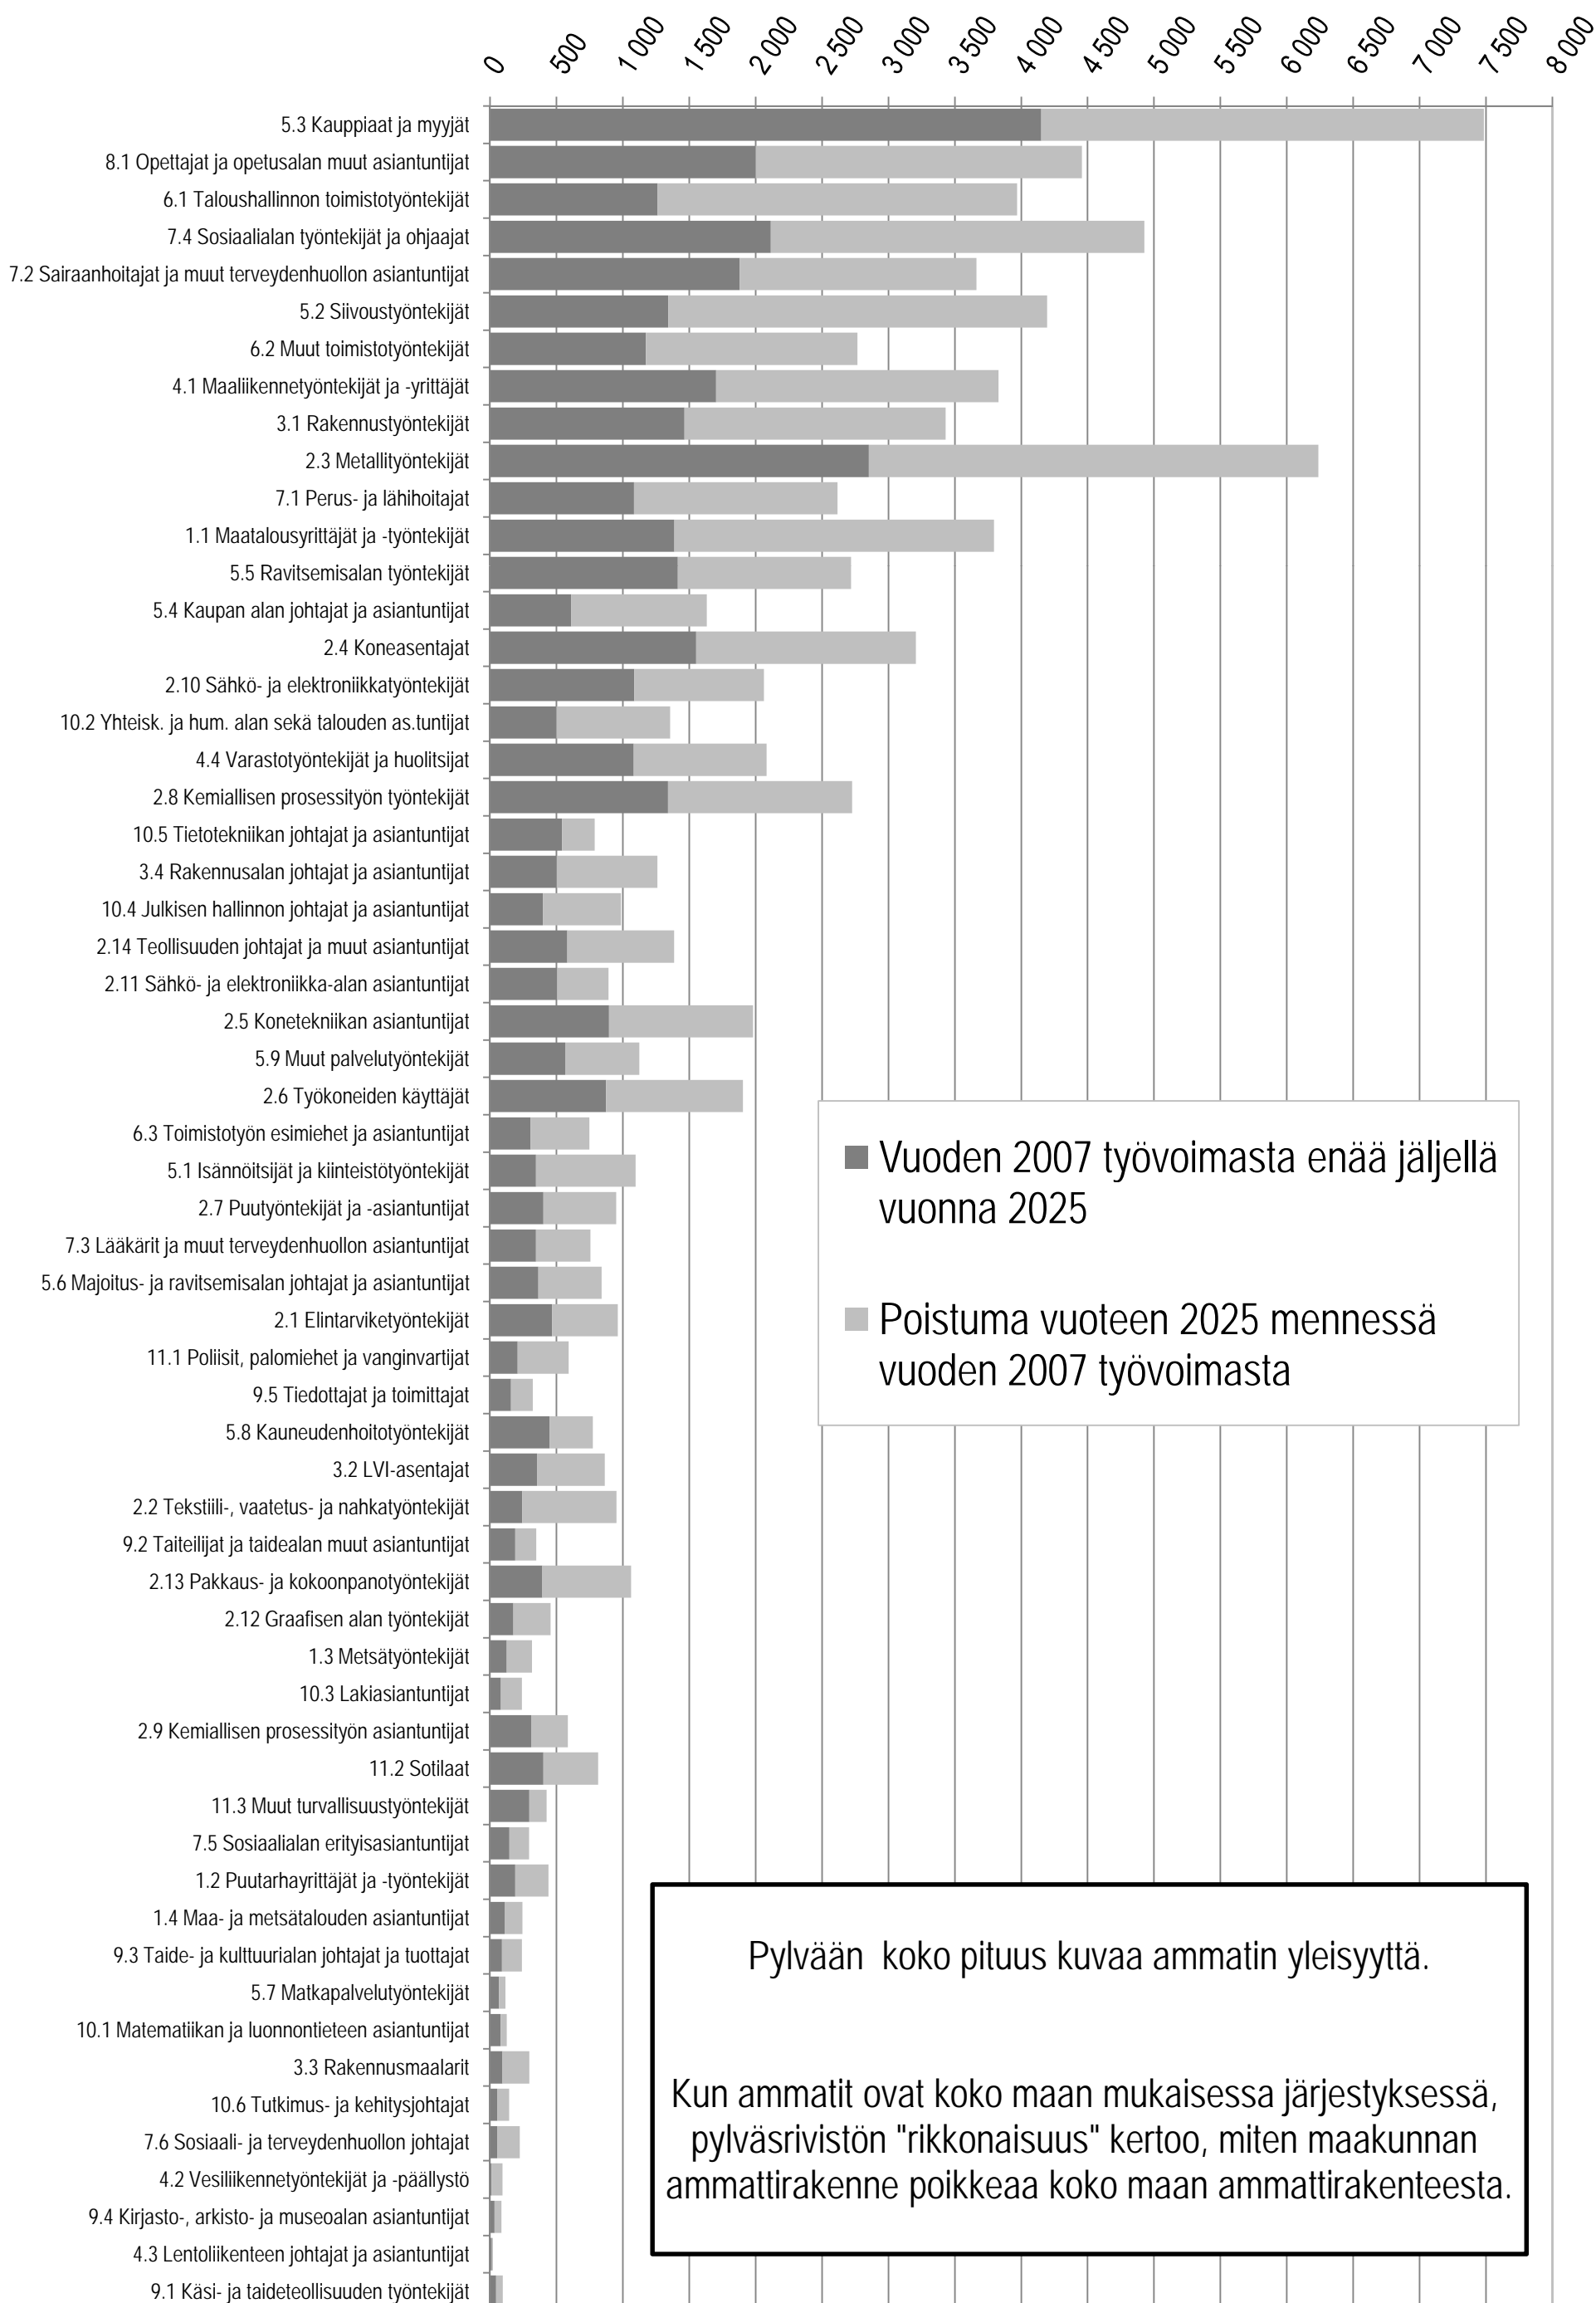

Koko maa 2007

Ammatit (henkilöä) vuoden 2007 mukaisessa suuruusjärjestyksessä

Pylvään koko pituus kuvaa ammatin yleisyyttä

Varsinais-Suomi 2007

Ammatit (henkilöä) vuoden 2007 koko maan mukaisessa suuruusjärjestyksessä

■ Vuoden 2007 työvoimasta enää jäljellä vuonna 2025

■ Poistuma vuoteen 2025 mennessä vuoden 2007 työvoimasta

Pylvään koko pituus kuvaa ammatin yleisyyttä.

Kun ammatit ovat koko maan mukaisessa järjestyksessä, pylväsrivistön "rikkonaisuus" kertoo, miten maakunnan ammattirakenne poikkeaa koko maan ammattirakenteesta.

Satakunta 2007

Ammatit (henkilöä) vuoden 2007 koko maan mukaisessa suuruusjärjestyksessä

■ Vuoden 2007 työvoimasta enää jäljellä vuonna 2025

■ Poistuma vuoteen 2025 mennessä vuoden 2007 työvoimasta

Pylvään koko pituus kuvaa ammatin yleisyyttä.

Kun ammatit ovat koko maan mukaisessa järjestyksessä, pylväsrivistön "rikkonaisuus" kertoo, miten maakunnan ammattirakenne poikkeaa koko maan ammattirakenteesta.