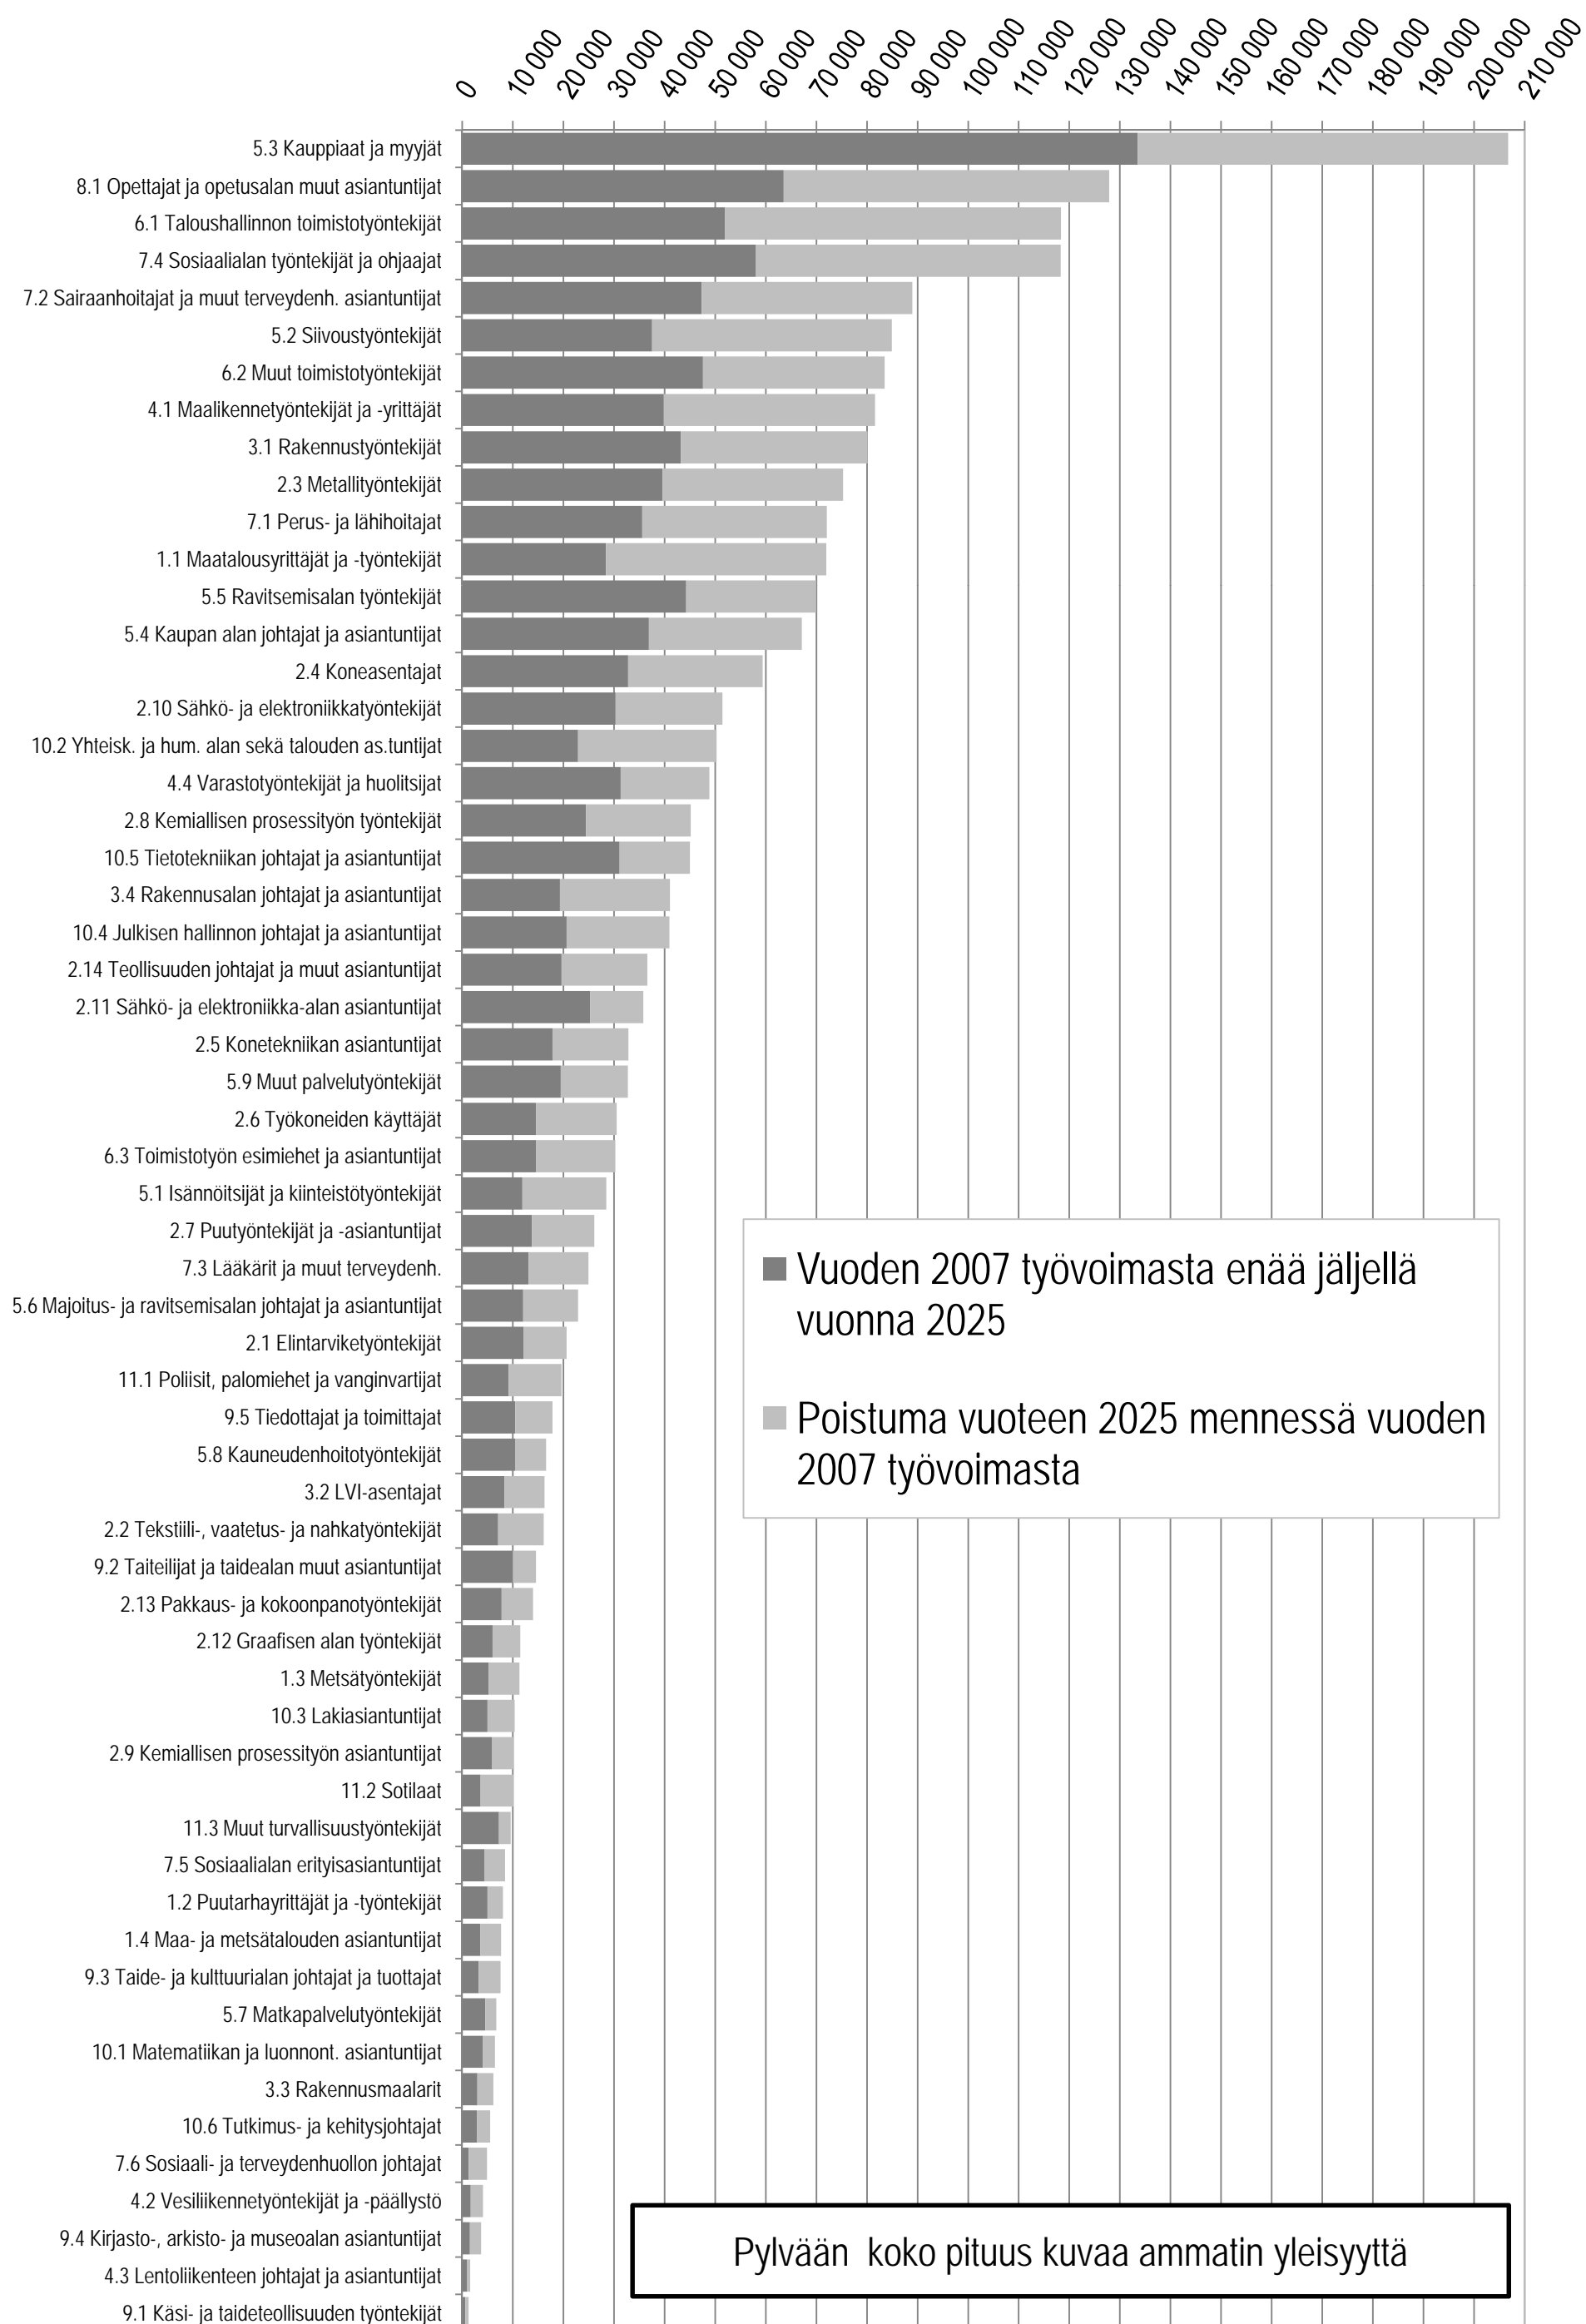

Koko maa 2007

Ammatit (henkilöä) vuoden 2007 mukaisessa suuruusjärjestyksessä

Pylvään koko pituus kuvaa ammatin yleisyyttä

Varsinais-Suomi 2007

Ammatit (henkilöä) vuoden 2007 koko maan mukaisessa suuruusjärjestyksessä

■ Vuoden 2007 työvoimasta enää jäljellä vuonna 2025

■ Poistuma vuoteen 2025 mennessä vuoden 2007 työvoimasta

Pylvään koko pituus kuvaa ammatin yleisyyttä.

Kun ammatit ovat koko maan mukaisessa järjestyksessä, pylväsrivistön "rikkonaisuus" kertoo, miten maakunnan ammattirakenne poikkeaa koko maan ammattirakenteesta.

Satakunta 2007

Ammatit (henkilöä) vuoden 2007 koko maan mukaisessa suuruusjärjestyksessä

■ Vuoden 2007 työvoimasta enää jäljellä vuonna 2025

■ Poistuma vuoteen 2025 mennessä vuoden 2007 työvoimasta

Pylvään koko pituus kuvaa ammatin yleisyyttä.

Kun ammatit ovat koko maan mukaisessa järjestyksessä, pylväsrivistön "rikkonaisuus" kertoo, miten maakunnan ammattirakenne poikkeaa koko maan ammattirakenteesta.