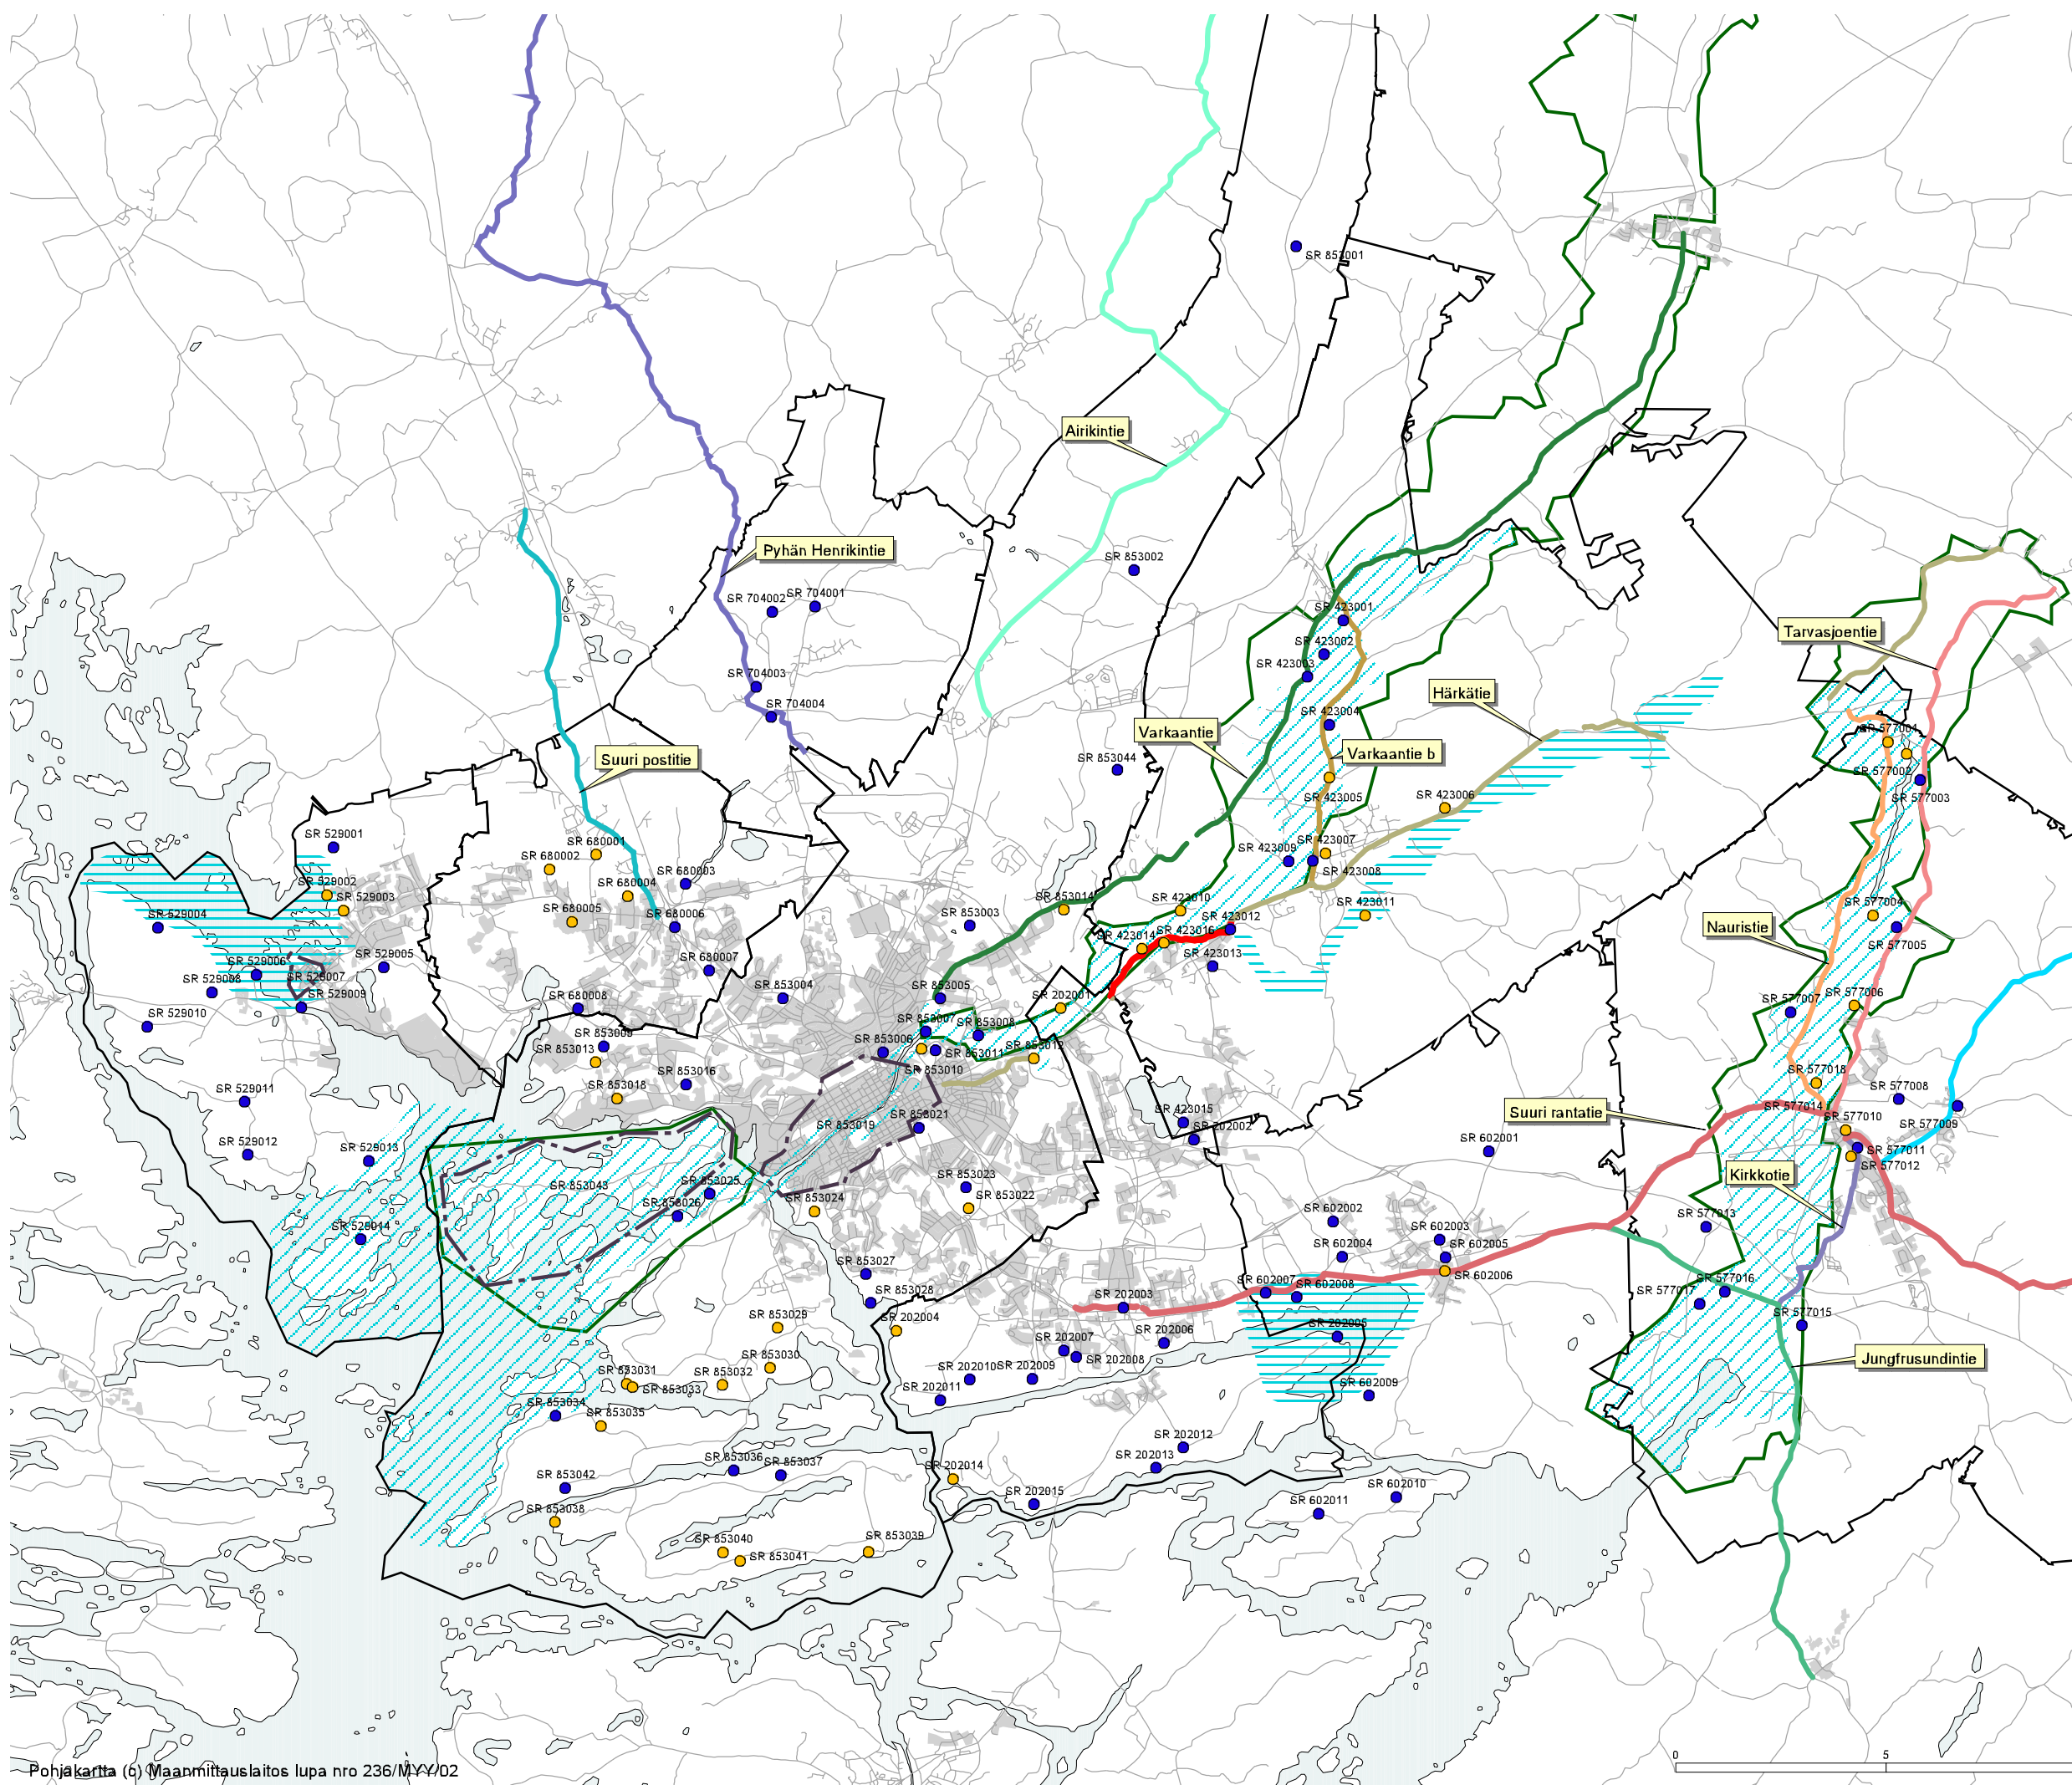

SUOJELTAVAT RAKENNETUN YMPÄRISTÖN KOKONAIUUDET JA HISTORIALLISET TIET

- UUSI SUOJELTAVA RAK. YMPÄRISTÖN KOKONAIUUDESSA
- VAHV. SEUTUKAAVAN SUOJELTAVA RAKENNETUN YMPÄRISTÖN KOKONAIUUDESSA
- OSA-ALUEET, JOIDEN SUOJELTAVISTA RAK. YMPÄRISTÖN KOKONAIUUKSISTA ON ERILLISLUETTELO

- MUSEOTIE
- Tarvasjoentie
- Airikintie
- Härkätie
- Jungfrusundintie
- Kalevantie
- Kirkkotie
- Nauristie
- Suuri postitie
- Suuri rantatie
- Varkaantie
- Varkaantie b
- Pyhän Henrikintie

- MAAKUNTAKAAVAN VALTAK. ARVOKAS MAISEMAALUE
- MAAKUNTAKAAVAN MAAK. ARVOKAS MAISEMA-ALUE
- VALTAKUNNALLISESTI ARVOKAS MAISEMA-ALUE (YM 1992)

TURUN KAUPUNKISEUDUN MAAKUNTAKAAVA
 VARSINAIS-SUOMEN LIITTO
 04.11.2002